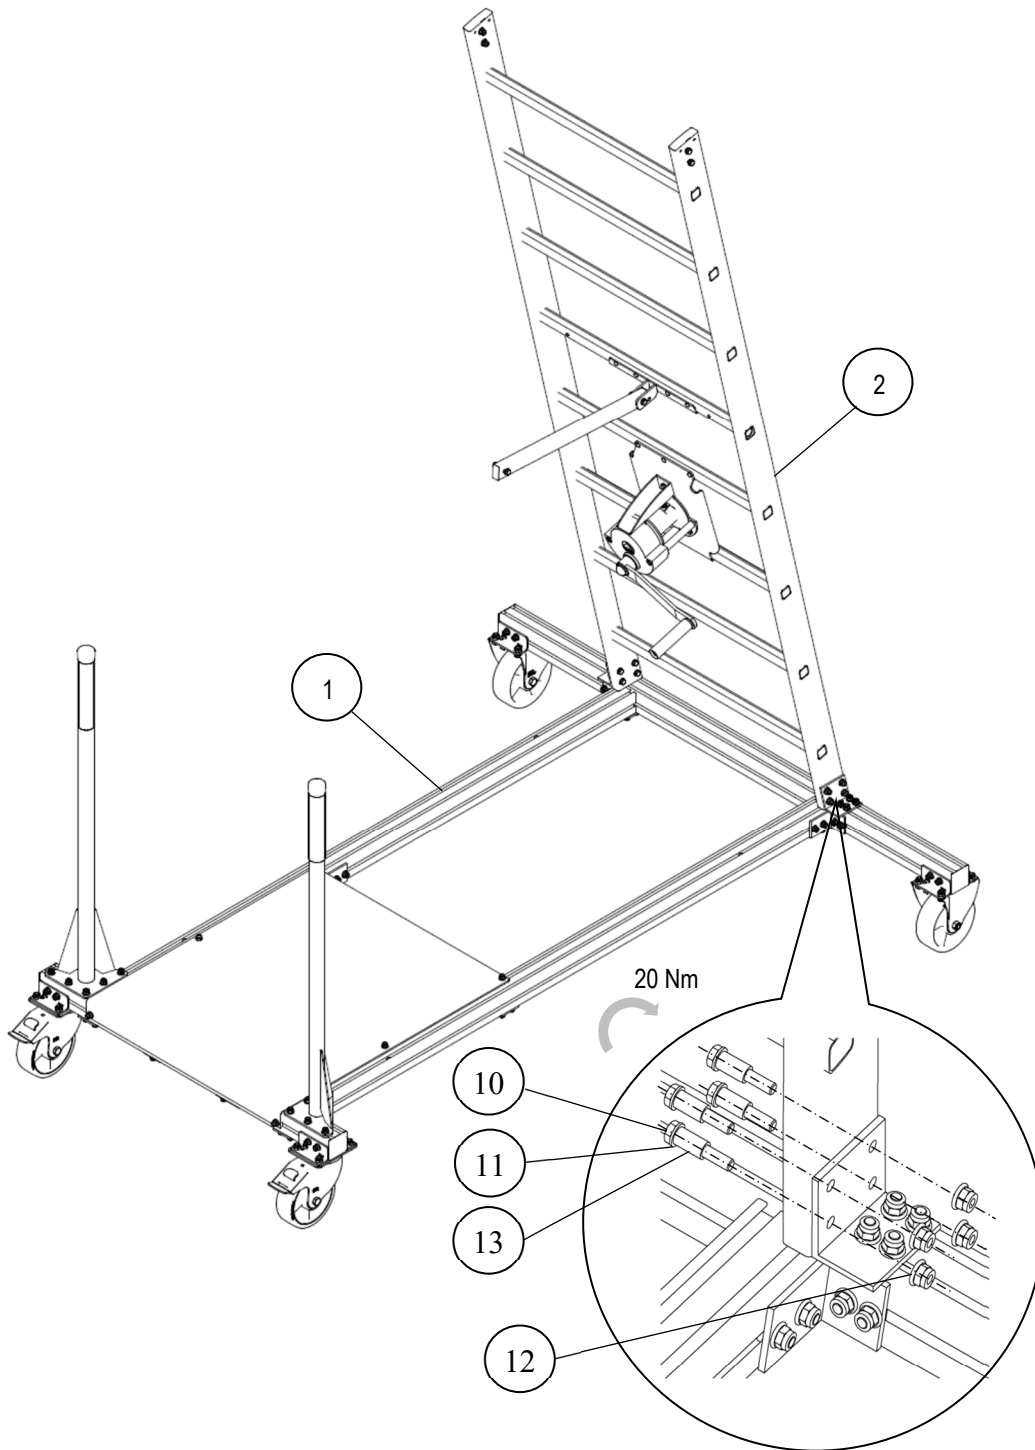

DE

Betankungsleiter

Montageanweisung

228001**EN**

Tanker ladder

Assembly instructions

FR

Echelle de camion citerne

1.

2.

2.1

3.