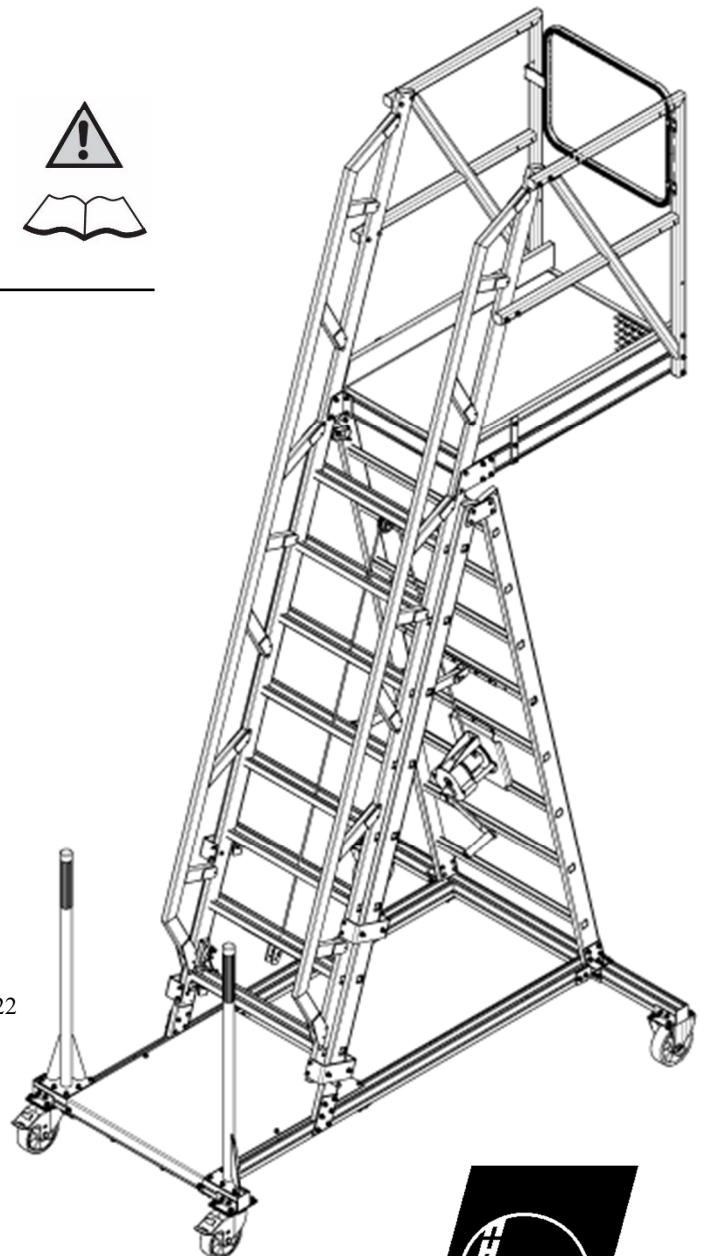

10
13x
M8x45

11
13x
D8,0

12
13x
M8

13
12x
D12x8,4x22

Hymer-Leichtmetallbau GmbH & Co. KG
Käferhofen 10 | 88239 Wangen | GERMANY
Tel. +49 7522 700-700 | Fax. +49 7522 700-179
info@hymer-alu.de | www.hymer-alu.de