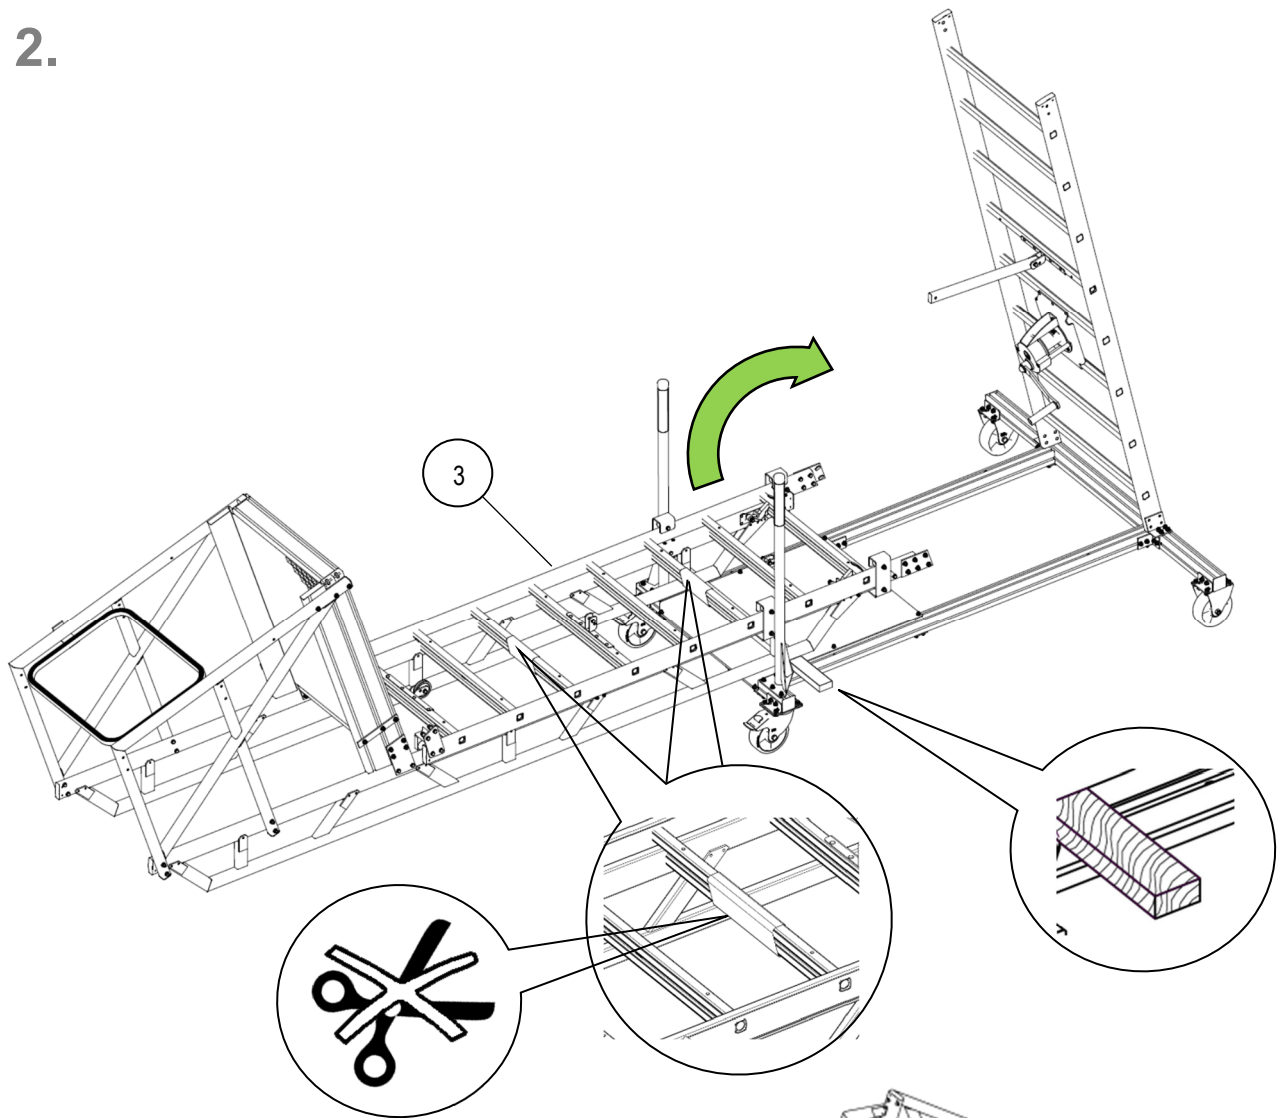

DE

Betankungsleiter

Montageanweisung

228001**EN**

Tanker ladder

Assembly instructions

FR

Echelle de camion citerne

Instructions de montage

NL

Tankwagenladder

Installatie-instructies

min. 3

2 x SW 13

**10**
13x
M8x45**11**
13x
D8,0**12**
13x
M8**13**
12x
D12x8,4x22

Hymer-Leichtmetallbau GmbH & Co. KG
 Käferhofen 10 | 88239 Wangen | GERMANY
 Tel. +49 7522 700-700 | Fax. +49 7522 700-179
 info@hymer-alu.de | www.hymer-alu.de

1.

2.

2.1

3.