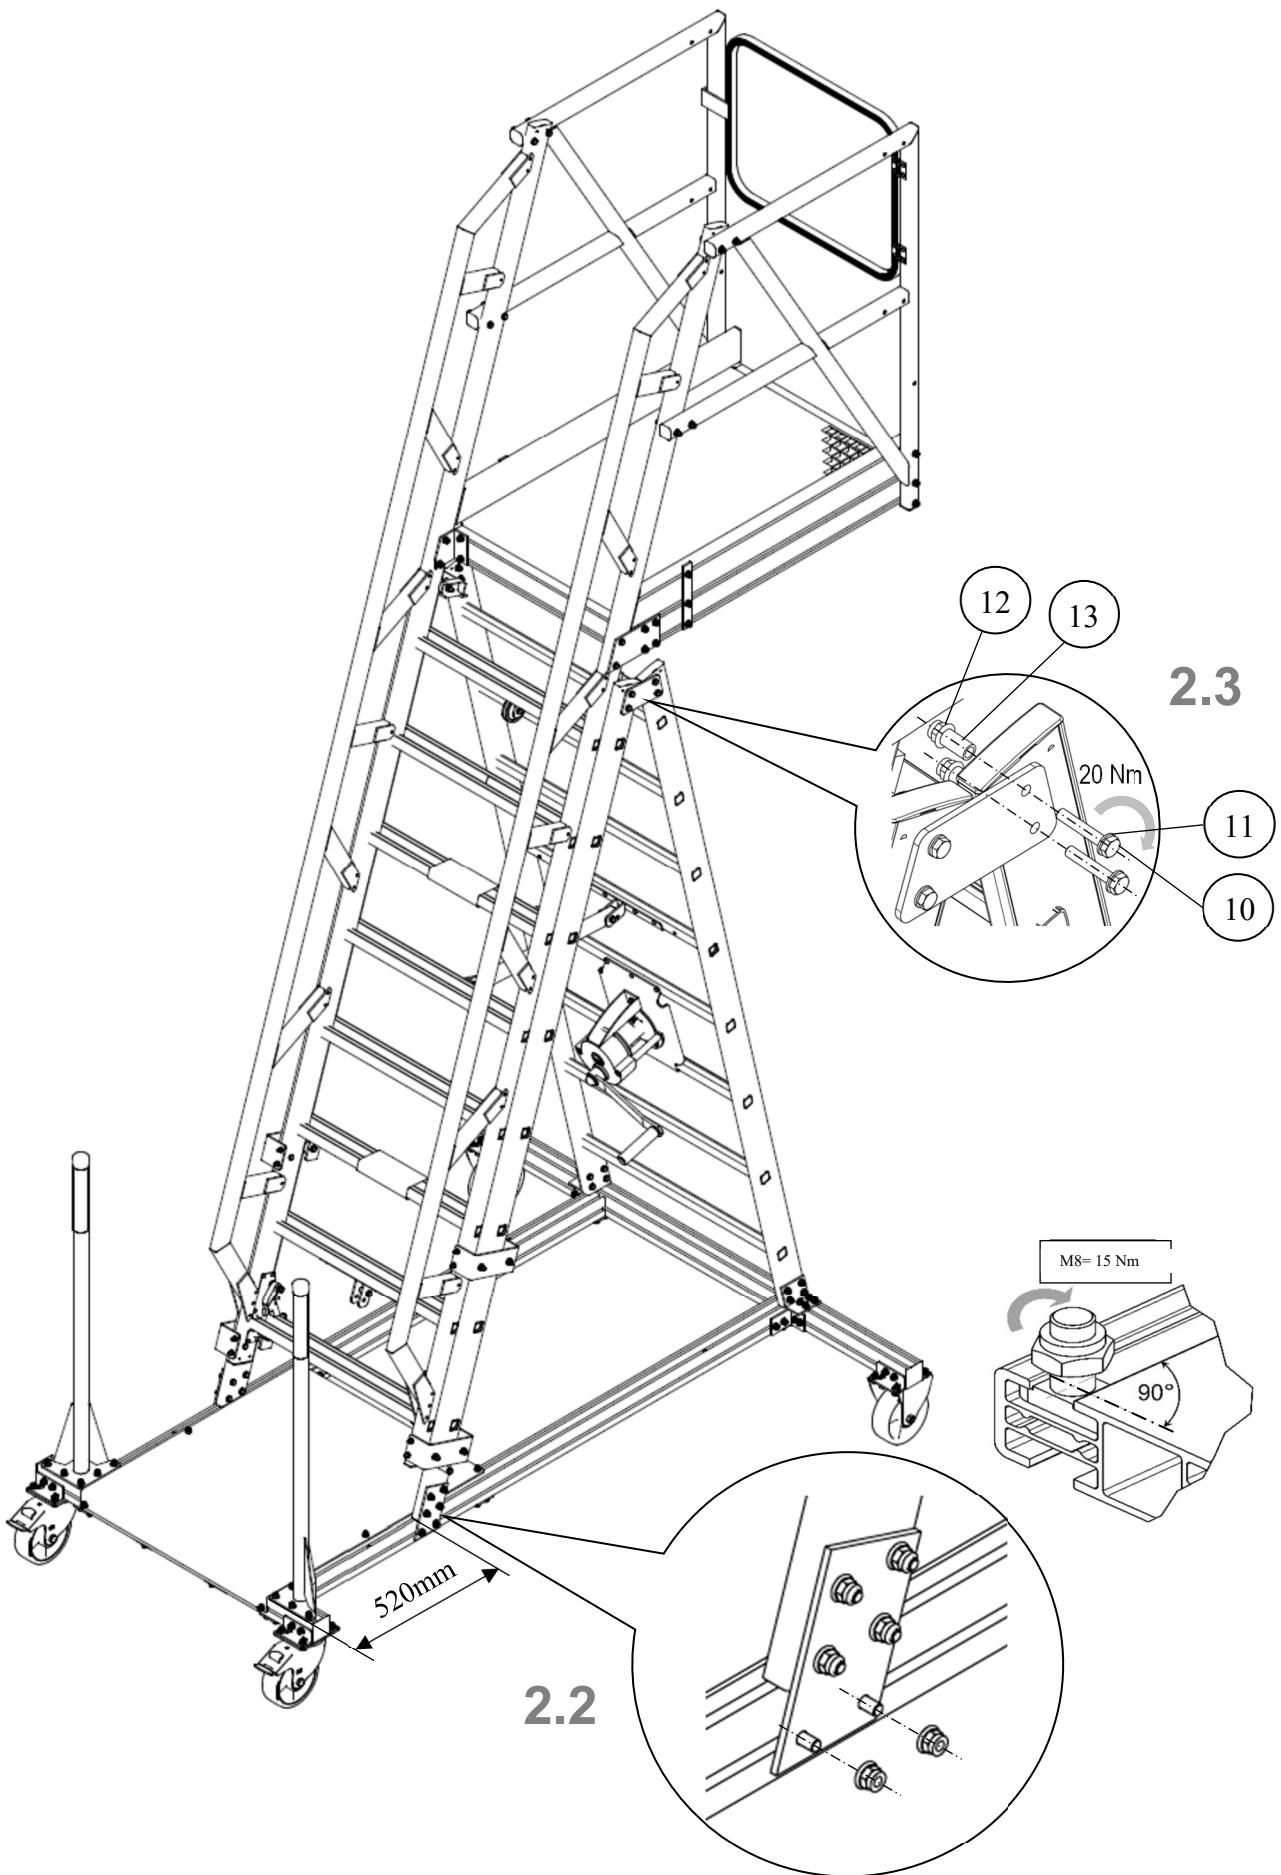

DE

Betankungsleiter

Montageanweisung

228001**EN**

Tanker ladder

Assembly instructions

FR

Echelle de camion citerne

1.

2.

2.1

3.