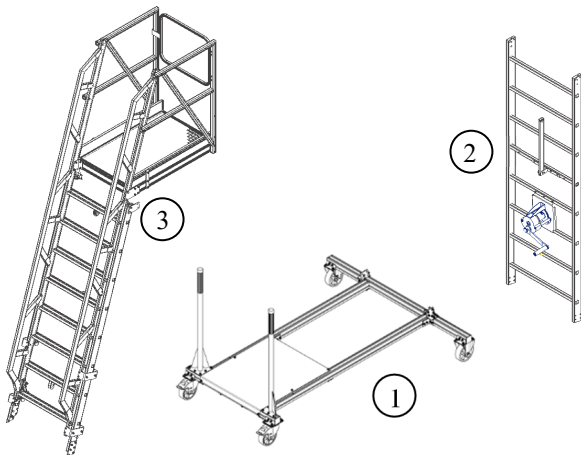

DE

Betankungsleiter

Montageanweisung

228001**EN**

Tanker ladder

Assembly instructions

FR

Echelle de camion citerne

Instructions de montage

NL

Tankwagenladder

Installatie-instructies

min. 3

2 x SW 13

**10**
13x
M8x45**11**
13x
D8,0**12**
13x
M8**13**
12x
D12x8,4x22

Hymer-Leichtmetallbau GmbH & Co. KG
 Käferhofen 10 | 88239 Wangen | GERMANY
 Tel. +49 7522 700-700 | Fax. +49 7522 700-179
 info@hymer-alu.de | www.hymer-alu.de

1.

2.

2.1

3.